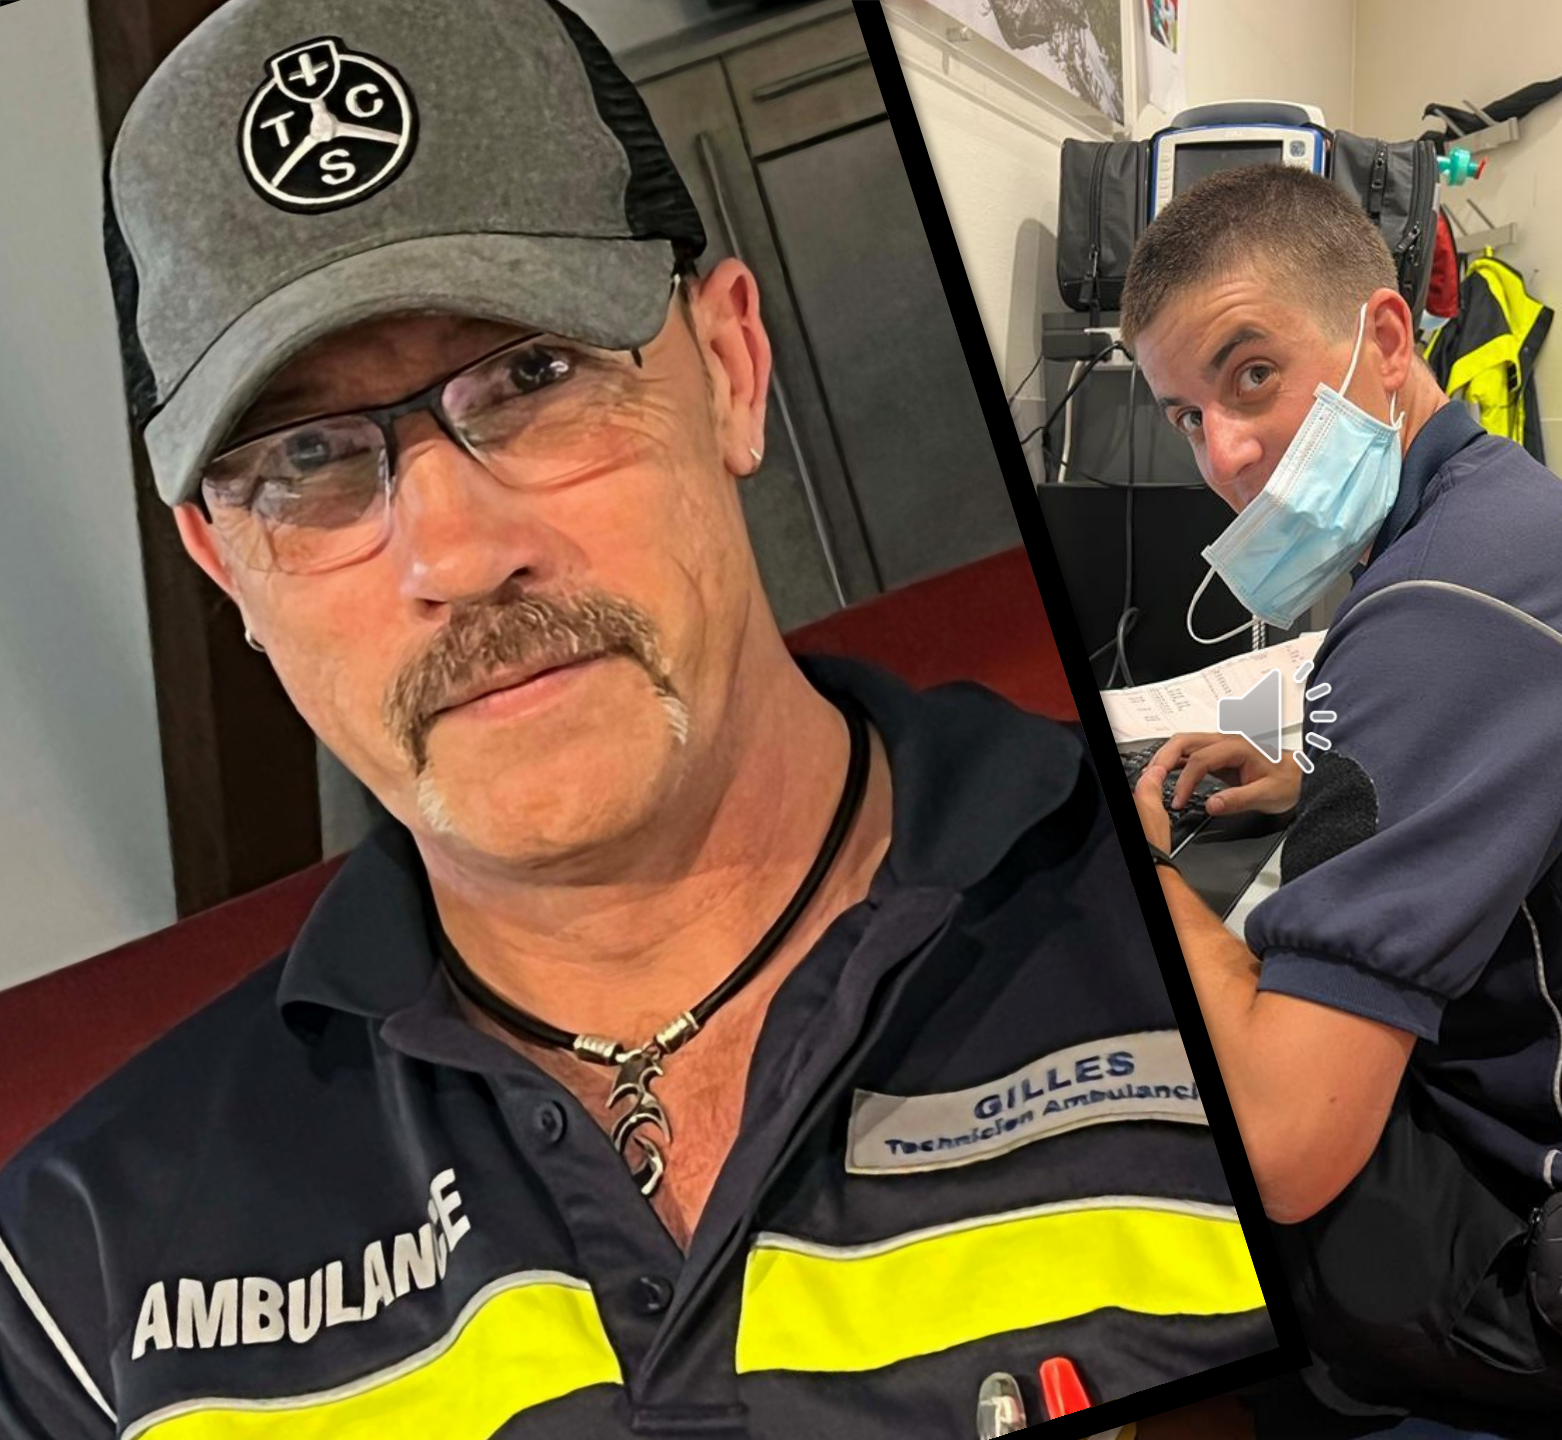

# Présentation 2022

AMBULANCES

AMBULANCE

Argo  
Aventura

Que faire en cas d'incendie  
à la maison ?

REN  
Passion

LEON  
CHARDONNAY  
TENTHILL & BISHOPSHILL  
AOC VALAIS

BARON  
lexner

CHATELAIN  
Made in lexner

Le train s'est écolo  
mais c'est plus  
long ! 🙄

Apéro ?

Apéro ?

C'était mieux  
cet été!

PMA  
TRIAGE  
ENTREE

PROTECTION  
CHIMIE  
PROFESIONNELLE

Paramedic