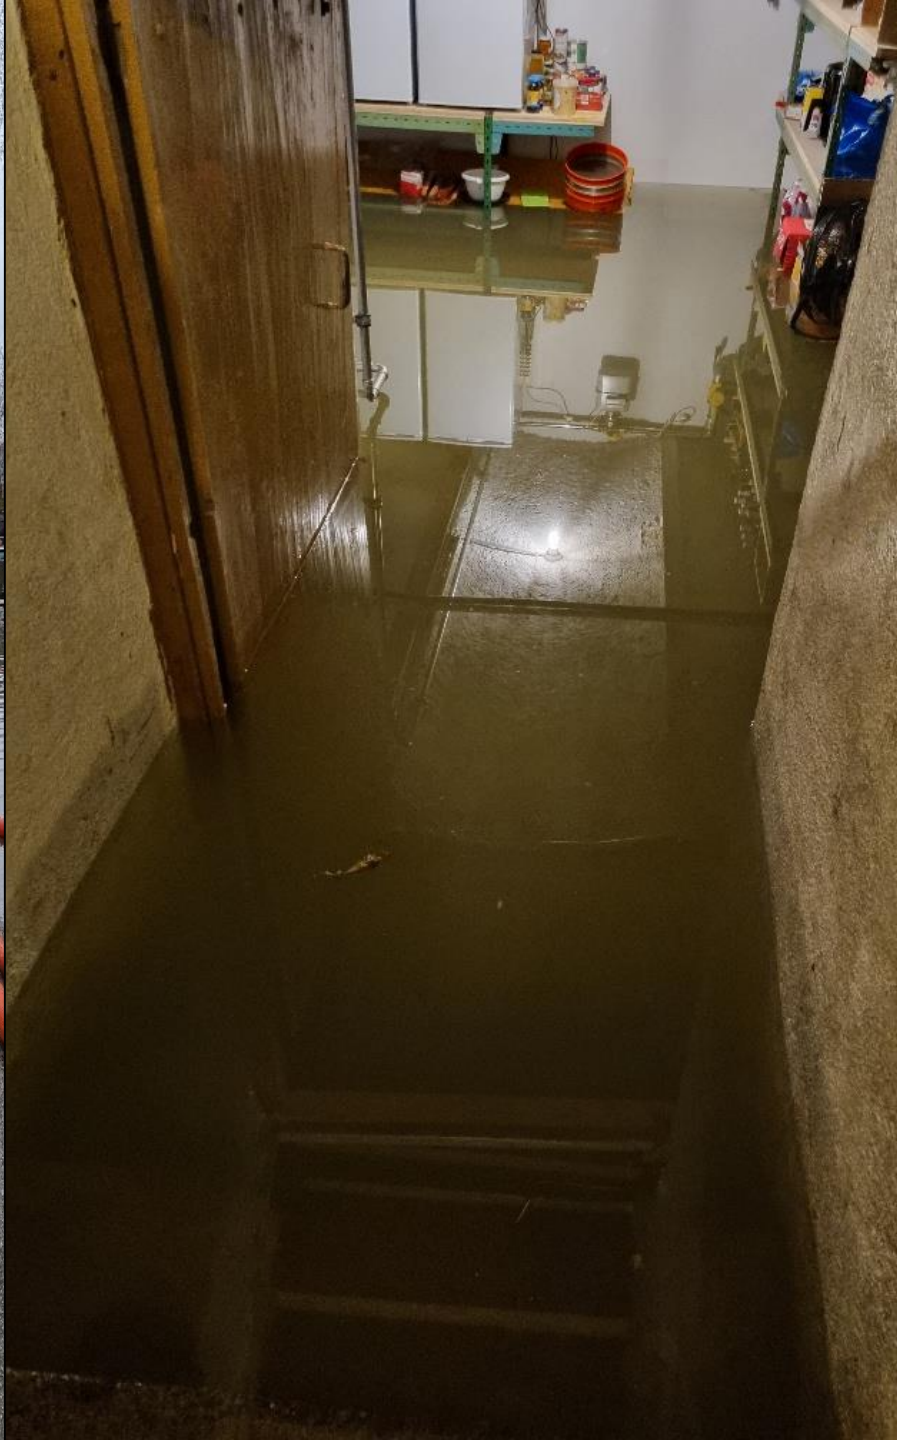

regal

PROTEZIONE CIVILE

HAKAN

TRASH

A

SAPEURS-POMPIERS

118

ECHELLES  
TELEPATIC